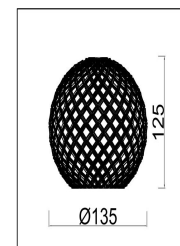

## Инструкция FR8016PL-06BBS

6x E14 40W

Модель: FR8016PL-06BBS  
Коллекция: Modern Market  
Серия: Navel  
Подвесной светильник