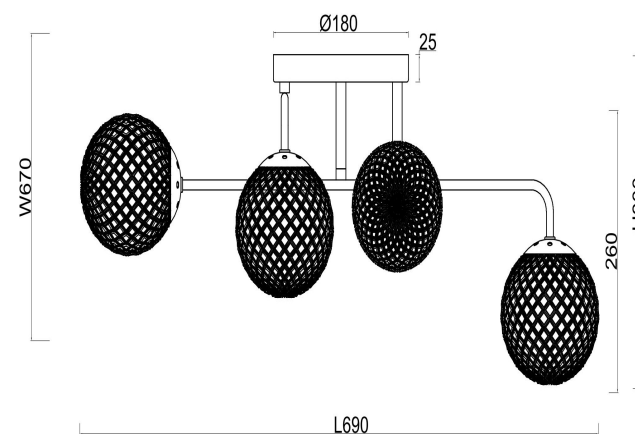

## Инструкция FR8016PL-06BBS

6x E14 40W

Модель: FR8016PL-06BBS  
Коллекция: Modern Market  
Серия: Navel  
Подвесной светильник