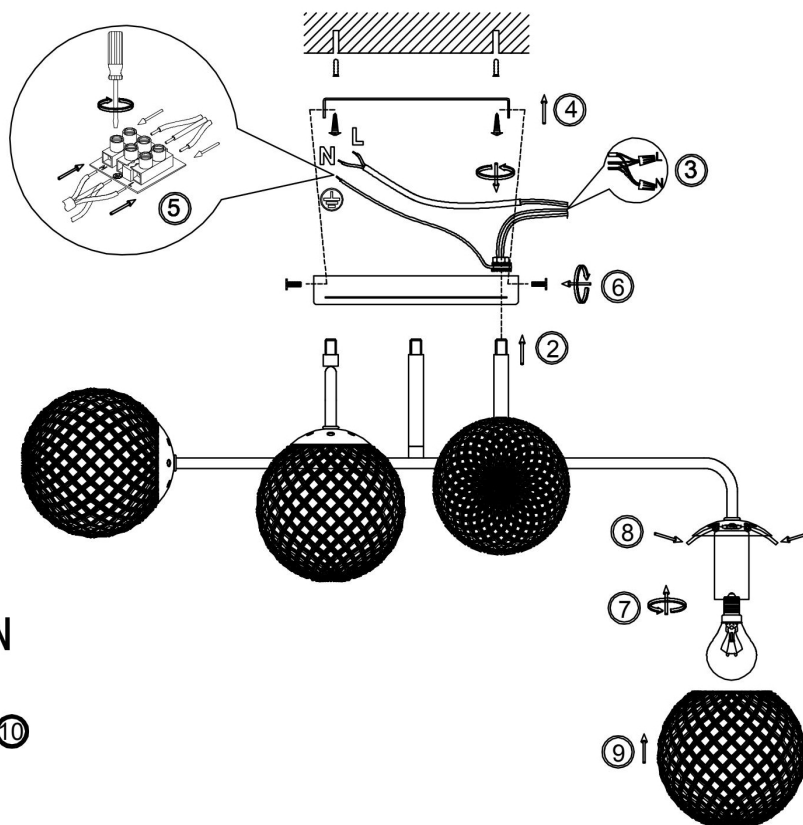

## Инструкция FR8016PL-06BBS

6x E14 40W

Модель: FR8016PL-06BBS  
Коллекция: Modern Market  
Серия: Navel  
Подвесной светильник